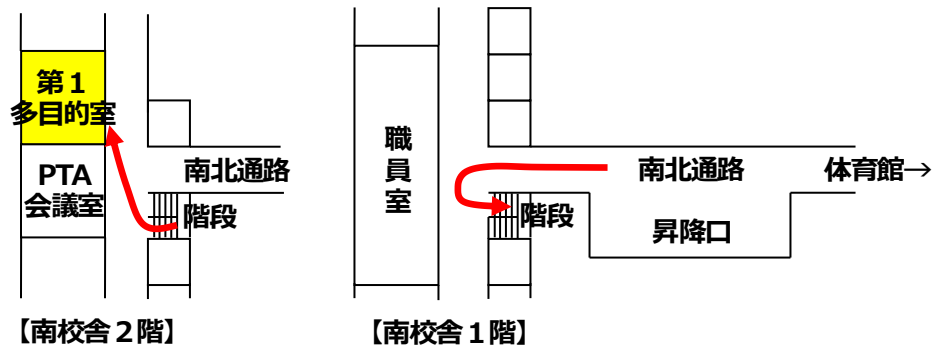

### 記

開催日時：平成 31 年 1 月 12 日（土）

11:00～11:45（売切れ次第終了）

場 所：南校舎 2 階 第 1 多目的室（PTA 会議室の横）

対 象 者：在校生保護者、新入生保護者

販 売 品：制服、Y シャツ、体操着、ハーフパンツ、ジャージ等

価 格：200円～