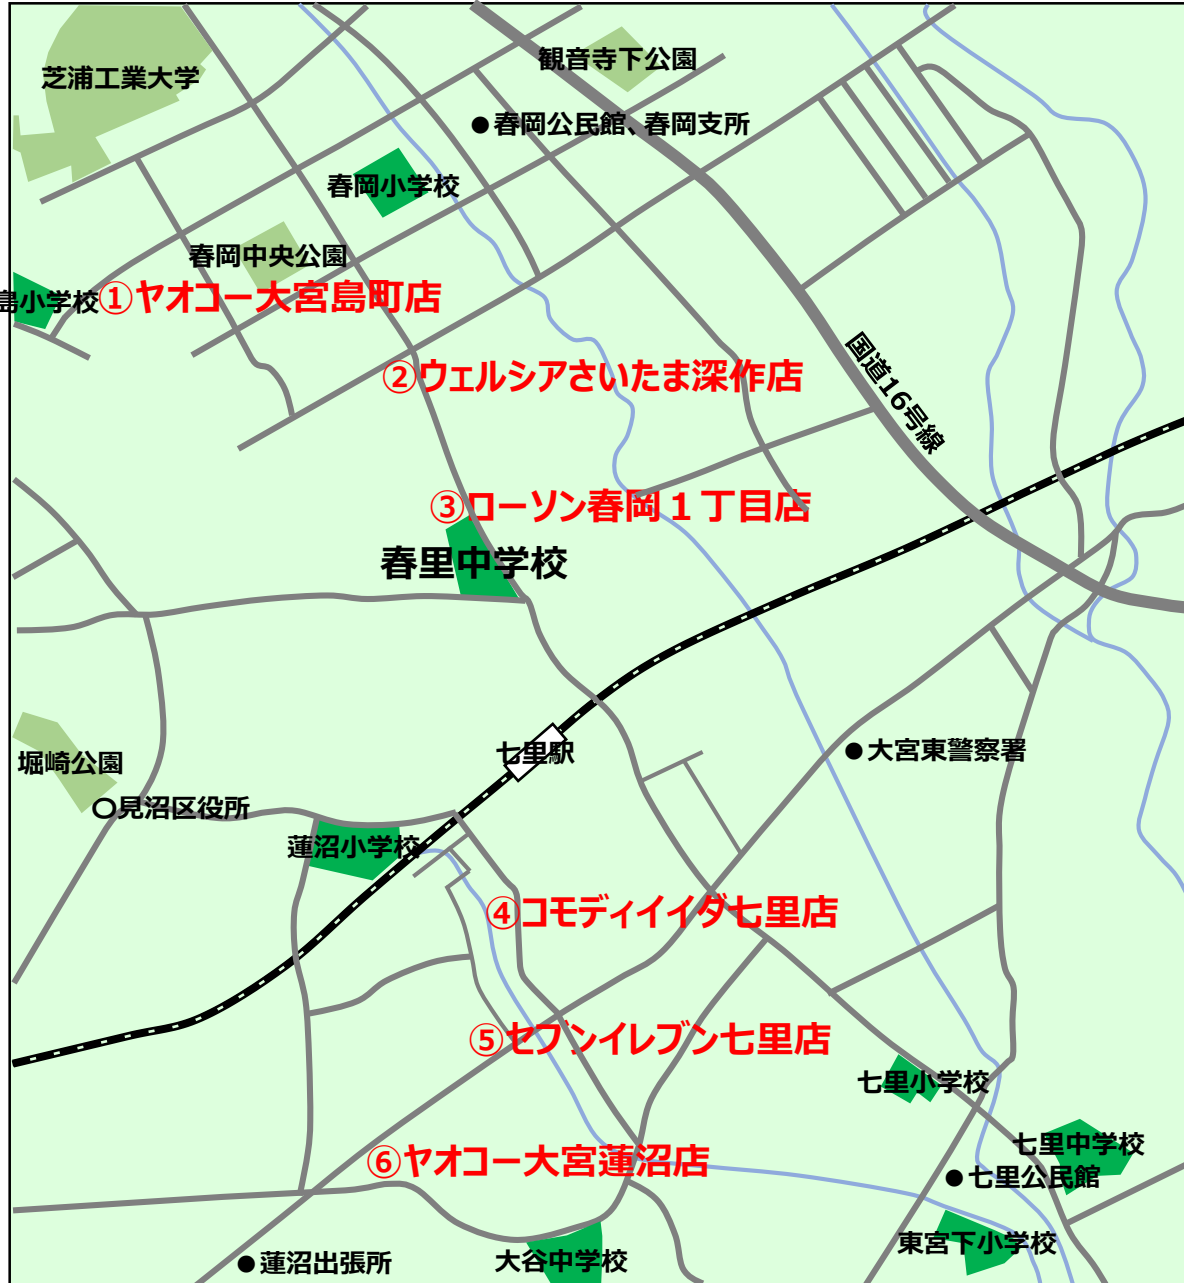

春里中PTA インカートリッジ回収箱設置箇所マップ

①ヤオコー大宮島町店

②ウェルシアさいたま深作店

③ローソン春岡1丁目店

④コモディイイダ七里店

⑤セブンイレブン七里店

⑥ヤオコー大宮蓮沼店